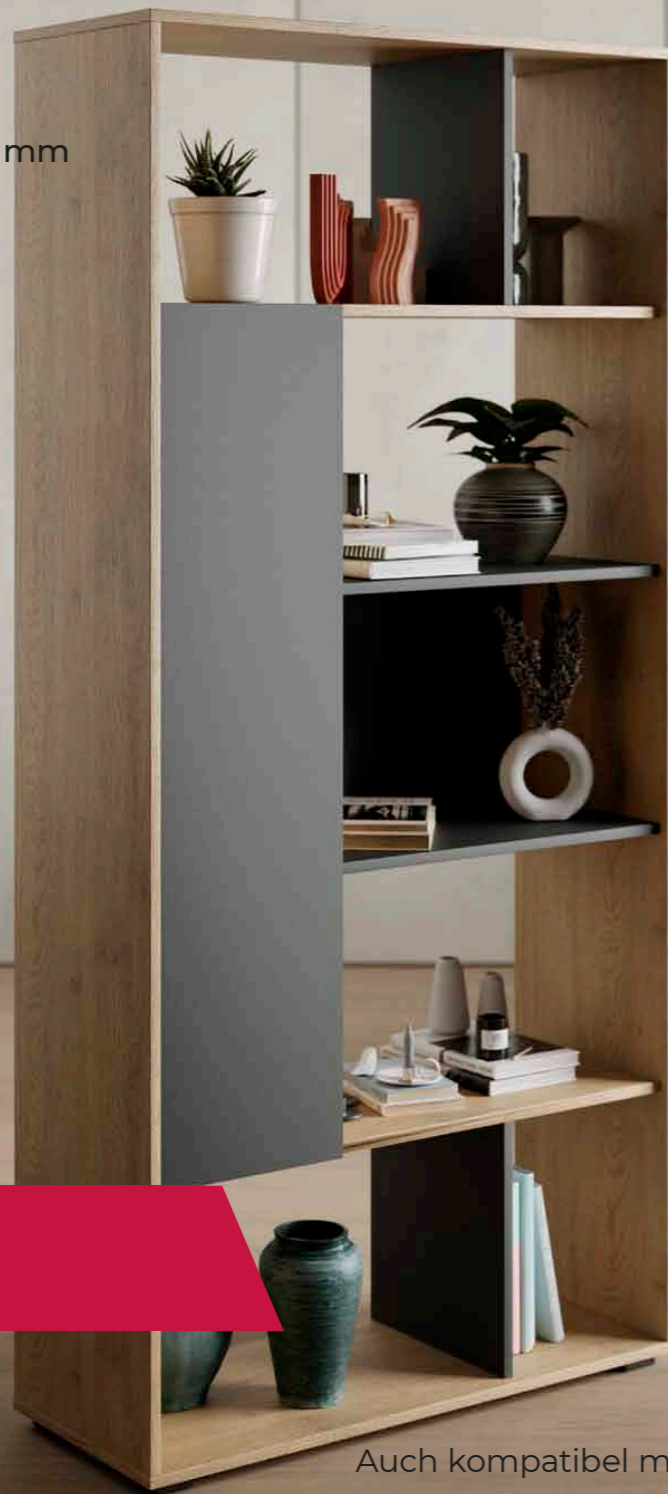

Laminierte-Spanplatte 16 mm
Melaminkanten
Kunststoff-Möbelgleiter

BRD 01
↓ 900 x 1885 x 350

Raumteiler **BRAD**

Auch kompatibel mit ADAPT, Seite 38 - 39.

REG 01
↓ 420 x 800 x 290