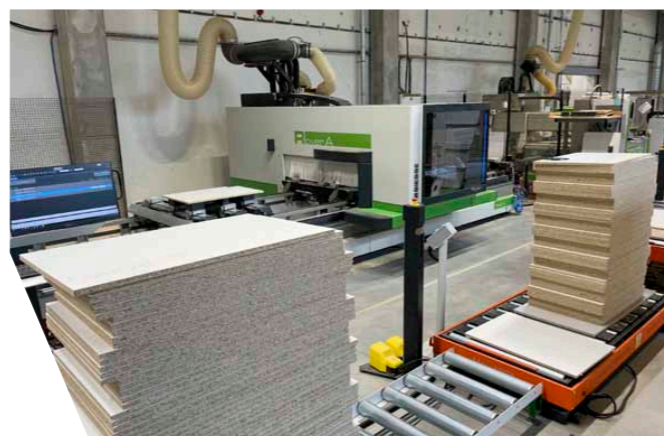

Unsere **Produktion**

Dieser Katalog stellt kein kommerzielles Angebot dar und dient ausschließlich zu Informationszwecken. Abbildungen und Farben können von den tatsächlich verkauften Modellen abweichen. Die Firma LAMIVEX behält sich das Recht vor, visuelle und technische Änderungen vorzunehmen, die zur Verbesserung der Produkte beitragen, sowie das Recht auf Irrtümer und Druckfehler. Gegenstände und Möbel, die zur Darstellung verwendet werden und nicht in den technischen Beschreibungen aufgeführt sind, stellen kein kommerzielles Angebot der Firma LAMIVEX dar.

Co-funded by
the European Union

MINISTRY OF INDUSTRY AND TRADE
OF THE CZECH REPUBLIC