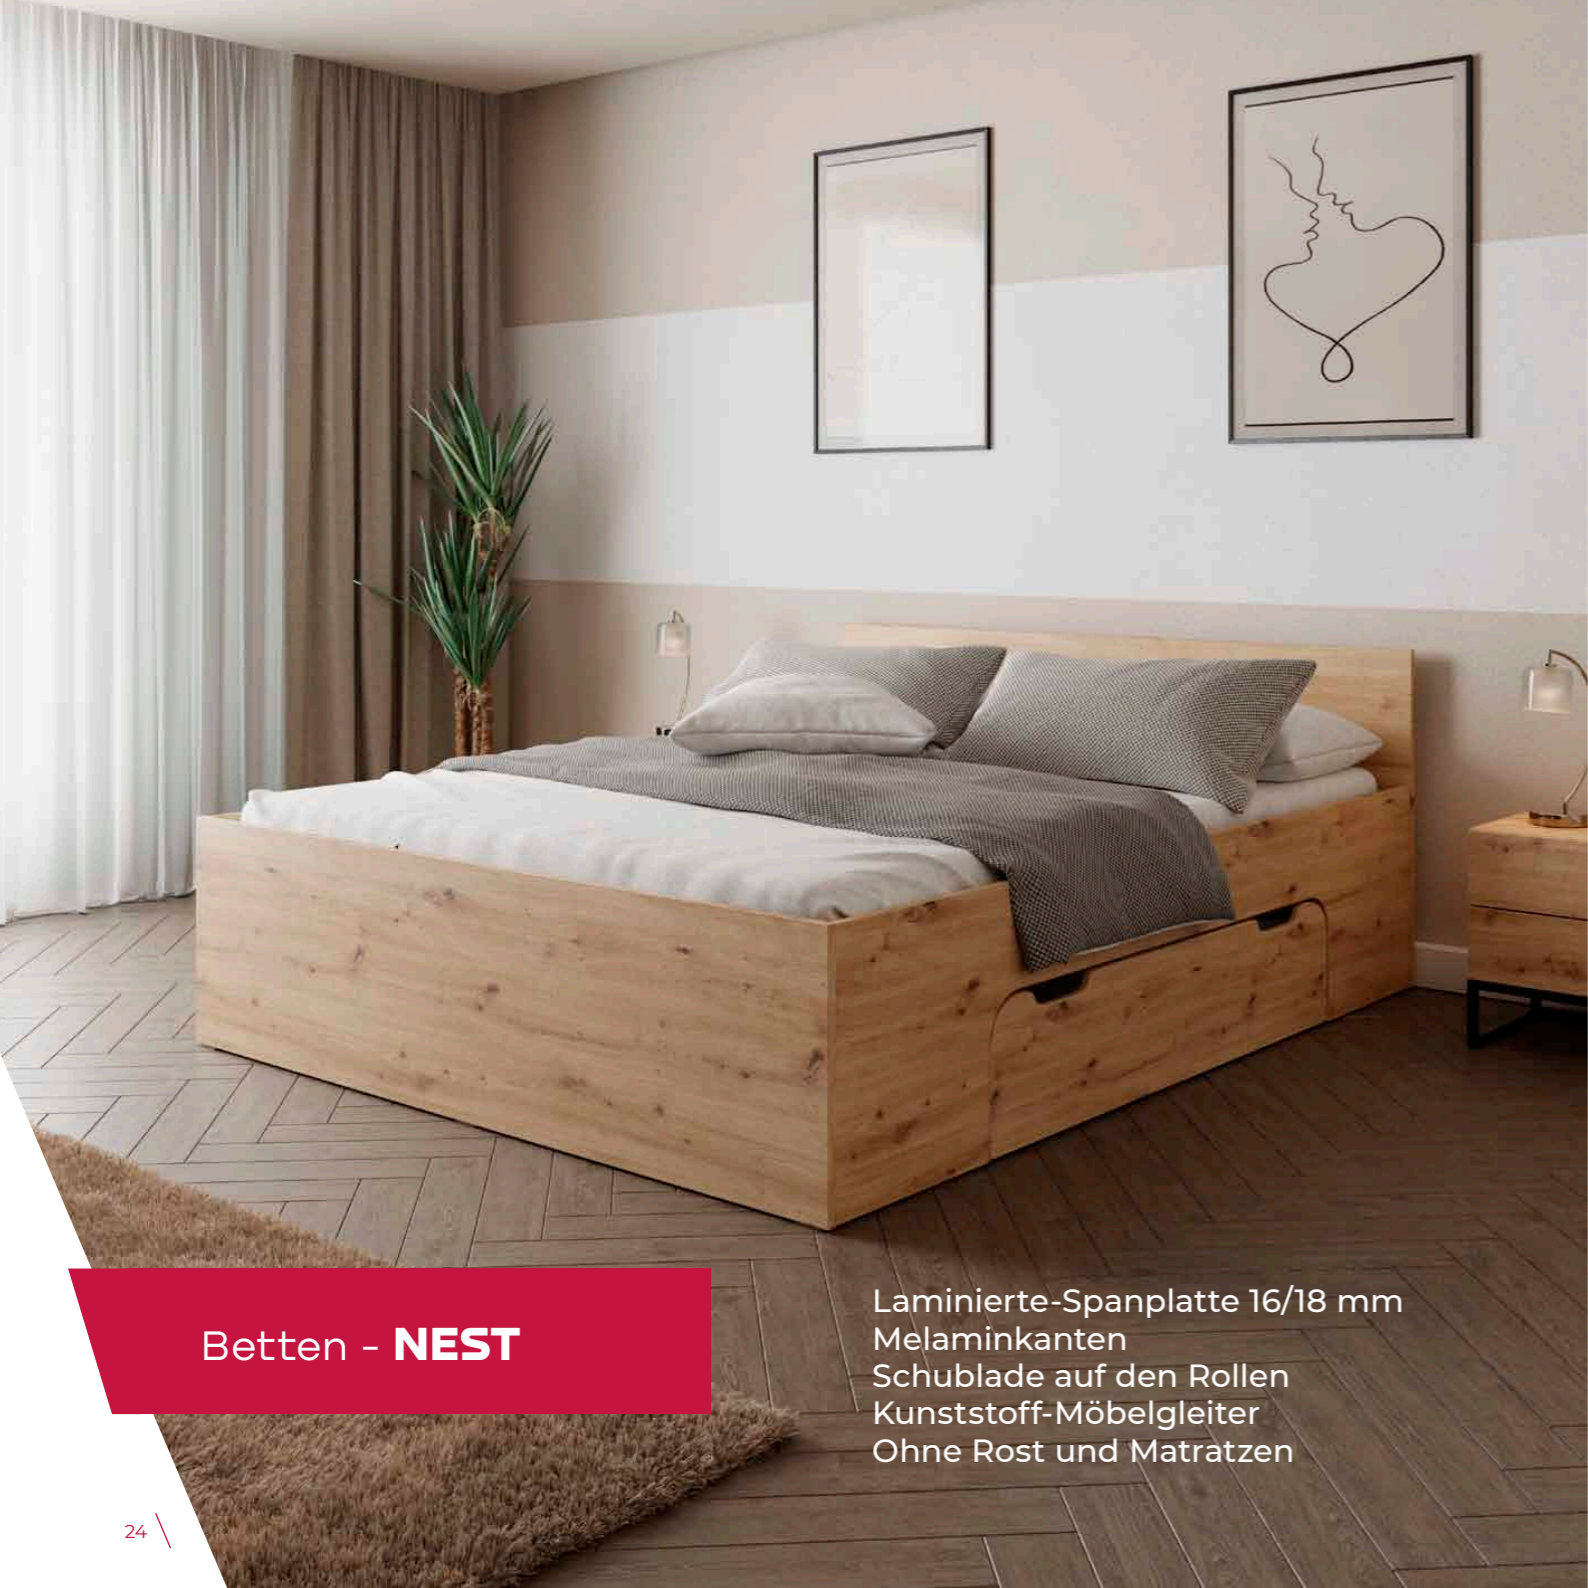

Betten - **NEST**

Laminierte-Spanplatte 16/18 mm
Melaminkanten
Schublade auf den Rollen
Kunststoff-Möbelgleiter
Ohne Rost und Matratzen