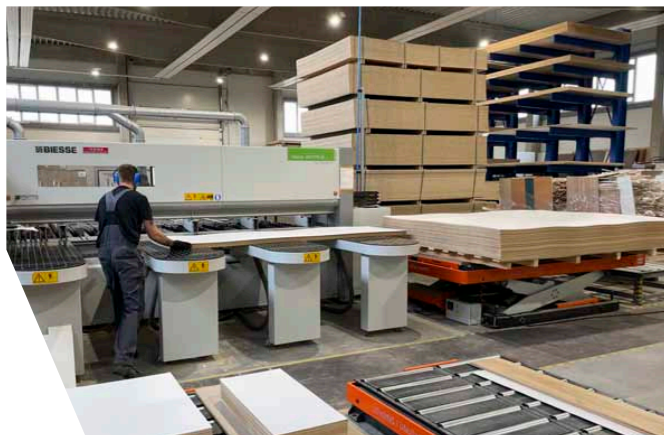

Unsere **Produktion**

Dieser Katalog stellt kein kommerzielles Angebot dar und dient ausschließlich zu Informationszwecken. Abbildungen und Farben können von den tatsächlich verkauften Modellen abweichen. Die Firma LAMIVEX behält sich das Recht vor, visuelle und technische Änderungen vorzunehmen, die zur Verbesserung der Produkte beitragen, sowie das Recht auf Irrtümer und Druckfehler. Gegenstände und Möbel, die zur Darstellung verwendet werden und nicht in den technischen Beschreibungen aufgeführt sind, stellen kein kommerzielles Angebot der Firma LAMIVEX dar.

Co-funded by
the European Union

MINISTRY OF INDUSTRY AND TRADE
OF THE CZECH REPUBLIC