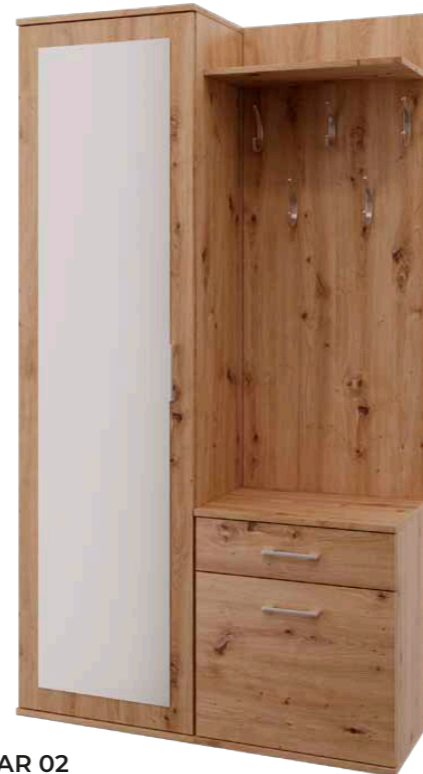

NEX 01
↓ 600 x 2000 x 335

NEX 02
↓ 600 x 2000 x 335

NEX 03
↓ 300 x 2000 x 335

NEX 04
↓ 300 x 960 x 335

Wotan \ Schwarz

Flur - Garderoben

GAR 01
↓ 900 x 1825 x 366

Greige Castello Oak \ Anthrazit