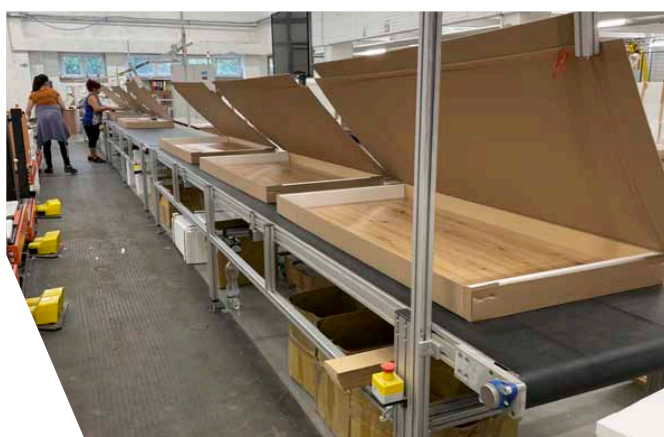

Unsere **Produktion**

Dieser Katalog stellt kein kommerzielles Angebot dar und dient ausschließlich zu Informationszwecken. Abbildungen und Farben können von den tatsächlich verkauften Modellen abweichen. Die Firma LAMIVEX behält sich das Recht vor, visuelle und technische Änderungen vorzunehmen, die zur Verbesserung der Produkte beitragen, sowie das Recht auf Irrtümer und Druckfehler. Gegenstände und Möbel, die zur Darstellung verwendet werden und nicht in den technischen Beschreibungen aufgeführt sind, stellen kein kommerzielles Angebot der Firma LAMIVEX dar.

Co-funded by
the European Union

MINISTRY OF INDUSTRY AND TRADE
OF THE CZECH REPUBLIC