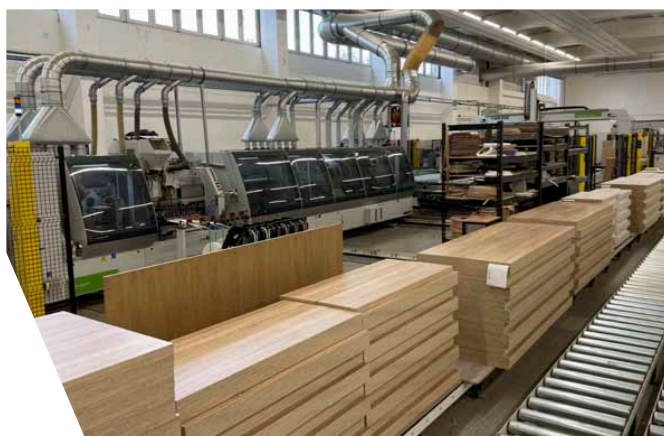

Unsere **Produktion**

Dieser Katalog stellt kein kommerzielles Angebot dar und dient ausschließlich zu Informationszwecken. Abbildungen und Farben können von den tatsächlich verkauften Modellen abweichen. Die Firma LAMIVEX behält sich das Recht vor, visuelle und technische Änderungen vorzunehmen, die zur Verbesserung der Produkte beitragen, sowie das Recht auf Irrtümer und Druckfehler. Gegenstände und Möbel, die zur Darstellung verwendet werden und nicht in den technischen Beschreibungen aufgeführt sind, stellen kein kommerzielles Angebot der Firma LAMIVEX dar.

Co-funded by
the European Union

MINISTRY OF INDUSTRY AND TRADE
OF THE CZECH REPUBLIC