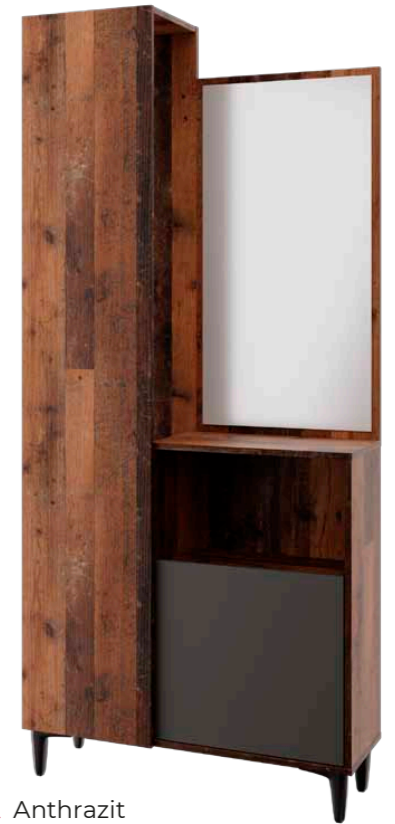

GAR 02
↓ 1000 x 1805 x 353

Artisan

GAR 04
↓ 900 x 1944 x 320

Wotan \ Weiss

GAR 03
↓ 2759 x 2302 x 416

Old style \ Anthrazit

Laminierte-Spanplatte 16 mm
 Melaminkanten
 Türen, Schublade-Metallschienen
 Kunststoff-Möbelgleiter

Wohnzimmer - **STAND**

STD 01
 ↓ 1700 x 554 x 400

STD 02
 ↓ 950 x 375 x 500

STD 03
 ↓ 800 x 1339 x 400

STD 04
 ↓ 800 x 1339 x 400

STD 05
 ↓ 800 x 1015 x 400

Cashmere

Steel Grey