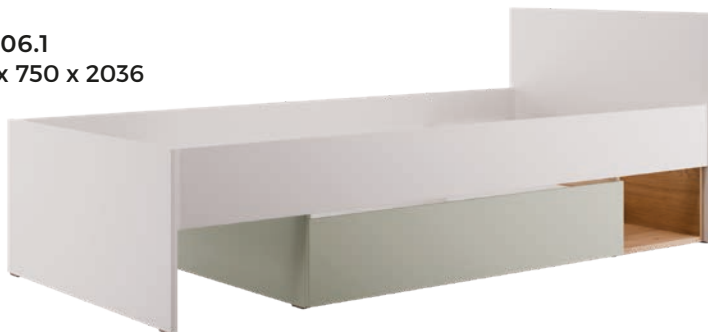

Laminierte-Spanplatte 16/18/22 mm
ABS/Melaminkanten
Türen, Schubladen auf den Rollen
Grifflose Lösung
Kunststoff-Möbelgleiter

KID 03
↓ 550 x 2000 x 550

KID 04
↓ 550 x 2000 x 280

Alles kombinierbar

Grundelement
mit Tisch

KID 02
↓ 2040 x 1476 x 959

KID 01
↓ 2036 x 455 x 940

Stauraumbett

„Flexibilität, die sich Ihrem Raum anpasst.“

KID 05
↓ 550 x 1180 x 399

Weiss \ Cremona Oak

Jugendzimmer - JUNIOR

Laminierte-Spanplatte 16/18 mm
Melaminkanten
Türen, Schublade-Metallschienen
Metallgriffe
Kunststoff-Möbelgleiter

JNR 01.1
↓ 800 x 1900 x 500

JNR 04.1
↓ 1000 x 166 x 150

JNR 03.1
↓ 1200 x 730 x 600

JNR 02.1
↓ 419 x 976 x 400

JNR 05.1
↓ 800 x 1538 x 400

JNR 06.1
↓ 950 x 750 x 2036

Weiss \ Salbei \ Cremona Oak

Büro\Arbeitszimmer - **WORK**

Laminierte-Spanplatte 16/18 mm
ABS 2mm/ Melaminkanten
Kunststoff-Möbelgleiter
Metallfuß

WOR 03
↓ 1000 x 513 x 400

„Ein Arbeitsplatz, der sowohl für Studenten als auch für das Home Office passt!“

WOR 02
↓ 1380 x 742 x 600