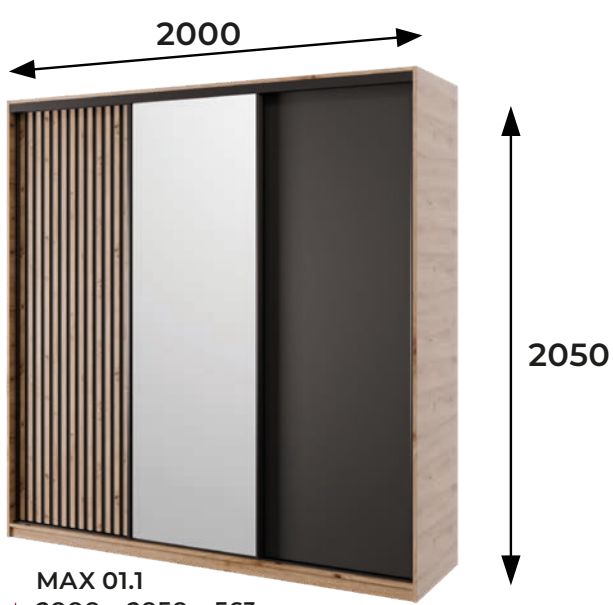

AMO 03
↓ 488 x 1930 x 16
(Schrank-Türen)

AMO 01
↓ 800 x 1200 x 400

„Regal, Aktenschrank
und Raumteiler in einem
– die praktische Lösung
für jedes Büro!“

AMO 05
↓ 1200 x 742 x 800

AMO 04
↓ 900 x 580 x 400

AMO 06
↓ 1500 x 742 x 800

Cremona Oak \ Weiss

Laminierte-Spanplatte 16 mm
Melaminkanten
Schubladen-Metallschienen
Kunststoff-Möbelgleiter
Schwebetüren
MDF Lamellen

Kleiderschränke **MAXIM**

MAX 01.1
 ↓ 2000 x 2050 x 563

MAX 02.1
 ↓ 2500 x 2050 x 563